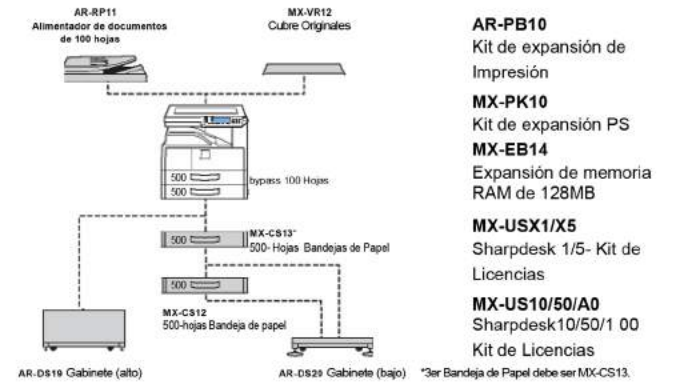

CONFIGURACION

Especificaciones

AR-6031N	
GENERAL	
Tipo	
Velocidad (max)¹	31 ppm
Medidas de papel	Std. 64MB Max 192MB
Capacidad de papel	Max A3 (11"x17") Min A6 (5 1/2"x8 1/2")
Calentamiento²	Stand. 1100 hojas Máxima 2100 hojas
Memoria	20 segundos
Requerimientos de energía	Rated local AC ± 10%, 50/60 Hz
Consumo de energía	Max 1.45 kW
Dimensiones (W x D x H)⁴	599 x 612 x 611 mm
Peso (aprox.)⁴	(23 11/32" x 24 7/16" x 24 7/16") 37 kg (81.6 lbs.)
COPIA	
Medidas de original	Max A3 (11" x 17")
Primera Copia³	5.2 segundos
Copia Continua	Max 999 copias
Resolución	600 x 600 dpi
Graduación	256 escalas
Rango de Zoom	25% to 400% in 1% de incremento (50% to 200% usando el RSPF)
Escala de copia⁵	Métrico: 25, 50, 70, 81, 86, 100, 115, 122, 141, 200, 400% Pulgadas: 25, 50, 64, 77, 95, 100, 121, 129, 141, 200, 400%
Impresión Red	
Resolución	600 x 600 dpi
Interfaz	10base-T/100base-TX
Protocolo	TCP/IP
PDL	Standard: SPLC (Sharp Printer Language with Compression) Option⁶: PCL 6 emulation, PostScript® 3™ emulation
OS Soportados	Windows Server® 2003, Windows Server® 2003 R2, Windows Server® 2008, Windows Server® 2008 R2, Windows Server® 2012, Windows Server® 2012 R2, Windows Vista®, Windows® 7, Windows® 8, Windows® 8.1, Mac OS X 10.4 10.5 10.6 10.7 10.8 10.9 10.10
Escáner a Color	
Resolución	75, 100, 150, 200, 300, 400, 600 dpi, 50 a 9600 v/a configuración de usuario Escáner por memoria USB 75, 100, 150, 200, 300, 400, 600 dpi
Formatos de Archivos	TIFF, PDF y JPEG
Protocolo	Pull Scan TWAIN Compatible
Herramienta de Escaneo	SHARPEDESK (opcional)